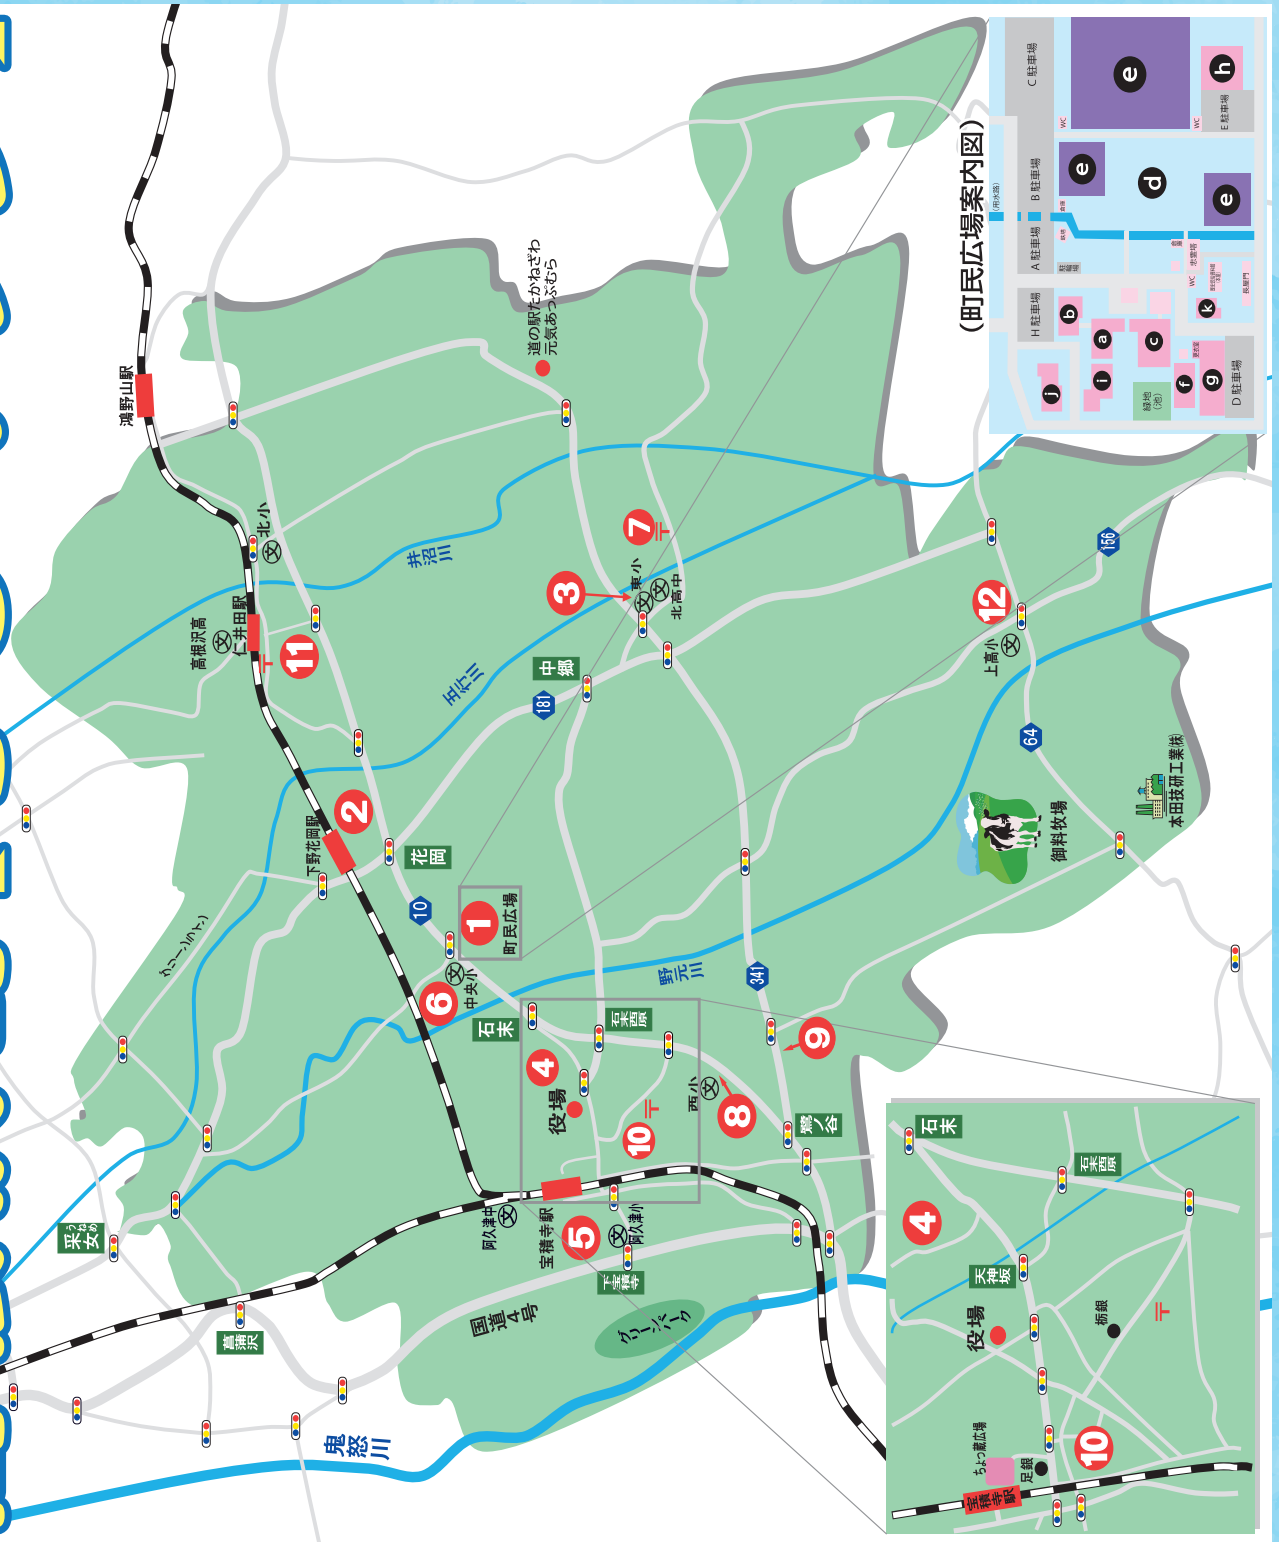

高根沢町【学びマップ】

No.	施設名
	学校教育課 028-675-1037
a	★改善センター こどもみらい課 028-675-6466 生涯学習課 028-675-3175
b	★町民ホール
c	★トレーニングセンター
d	★陸上競技場
e	★野球場(軟式)
f	★弓道場
g	★テニスコート(軟式)
h	★ゲートボール場(ペタンク)
i	★保健センター 028-675-4559
j	★福祉センター 028-675-4777
k	★歴史民俗資料館 028-675-7117
1	★町民広場
2	★キリン体育館・キリン運動場
3	★武道館
4	★石末運動場
5	★児童館みんなのひろば 028-680-1311
6	★児童館ぎのこのもり 028-675-2150
7	★子育て支援センターれんげそう 028-676-1955
8	★宝積寺タウンセンター 028-675-0984
9	★エコ・ハウスたかねざわ 028-680-2080
	★情報の森テニスコート場(硬式・軟式)
10	★図書館中央館 028-675-6531
	★公民館
	★図書館仁井田分館
11	★仁井田地区コミュニティセンター 028-676-3155
	★仁井田体育館
12	★図書館上高根沢分館 028-680-1770
	★上高根沢地区コミュニティセンター

なお、★印が付いている施設利用の予約申込みについては、「公共施設予約システム」にてご利用いただけます。

公共施設案内・予約システムのご案内

24時間いつでもパソコンや携帯電話から施設の予約申込みができます。
このシステムを利用するには、事前に利用者登録が必要です。
(利用者登録は生涯学習課にて受付)

- ◆問合せ先
  町生涯学習課 施設管理係 TEL 028-675-3175
  8時30分～17時15分(土・日・祝日・年末年始を除く)
- ◆システムは、高根沢町のホームページからアクセス!

発行: 高根沢町教育委員会事務局生涯学習課
〒329-1225 栃木県塩谷郡高根沢町大字石末1825番地
TEL 028-675-3175 FAX 028-675-3173

「たかネット2024」のご利用にあたって
この冊子に記載されている講座情報・サークル情報などは、令和6年3月現在のものであり、変更になる場合がありますので、ご了承ください。最新情報は「広報たかねざわ」【町ホームページ】をご覧ください。各種団体等へお問い合わせください。